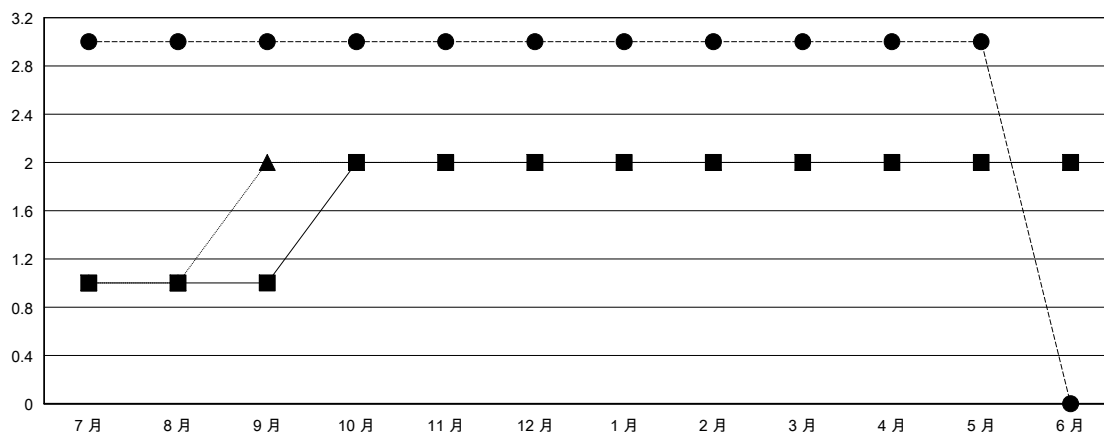

# MONTHLY MEMBERSHIP PROGRESS REPORT

District 300D2

Results as of: 5/31/2020

GMT:

地點 REP OF CHINA

GMT憲章區

分會			
成果 2019-2020			
季	新分會目標	新會	會員流失的分會
7月/8月/9月	1	3	1
10月/11月/12月	1	0	0
1月/2月/3月	0	0	0
4月/5月/6月	0	0	0

位會員@每位須繳			
成果 2019-2020			
季	會員淨增長目標	實際會員增長數	實際退會會員 (包括轉會)
7月/8月/9月	200	374	67
10月/11月/12月	50	53	65
1月/2月/3月	30	73	6
4月/5月/6月	30	9	9

目標與實際新會累積

目標和實際會員累積

已取消的分會: 1	55 CLUBS OF 61 增添1位或以上的新會員	性別分佈
放棄的會員	<a href="#">點擊這裡取得彙計會員數據</a>	男 1,441 (71.51%)
過世 3		女 574 (28.49%)
分會已取消 0	總計家庭單位會員數 31	
其他 144	支付減半會費的家庭會員 17	
總計 147		