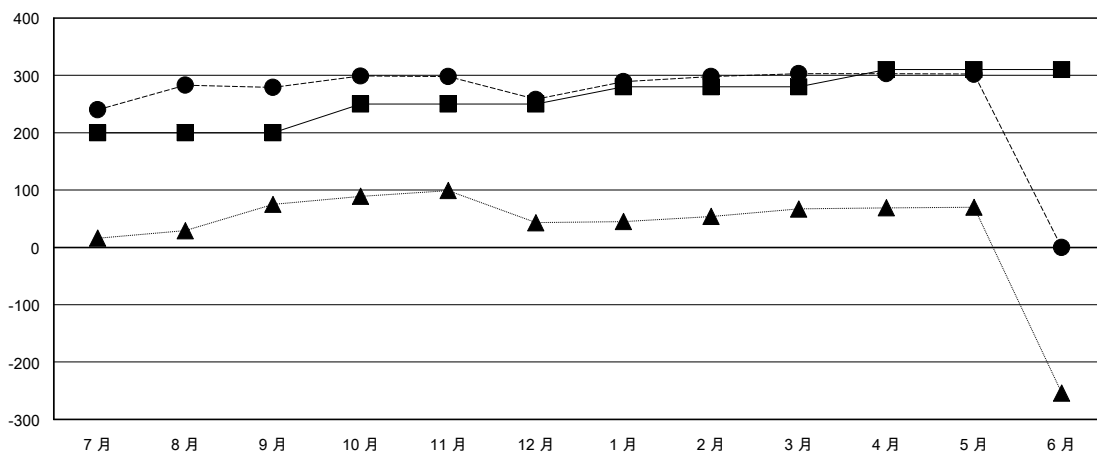

# MONTHLY MEMBERSHIP PROGRESS REPORT

District 300D2

Results as of: 5/31/2020

GMT:

地點 REP OF CHINA

GMT憲章區

分會			
成果 2019-2020			
季	新分會目標	新會	會員流失的分會
7月/8月/9月	1	3	1
10月/11月/12月	1	0	0
1月/2月/3月	0	0	0
4月/5月/6月	0	0	0

位會員@每位須繳			
成果 2019-2020			
季	會員淨增長目標	實際會員增長數	實際退會會員 (包括轉會)
7月/8月/9月	200	374	67
10月/11月/12月	50	53	65
1月/2月/3月	30	73	6
4月/5月/6月	30	9	9

目標與實際新會累積

目標和實際會員累積

已取消的分會: 1	55 CLUBS OF 61 增添1位或以上的新會員	性別分佈
放棄的會員	<a href="#">點擊這裡取得彙計會員數據</a>	男 1,441 (71.51%)
過世 3		女 574 (28.49%)
分會已取消 0	總計家庭單位會員數 31	
其他 144	支付減半會費的家庭會員 17	
總計 147		